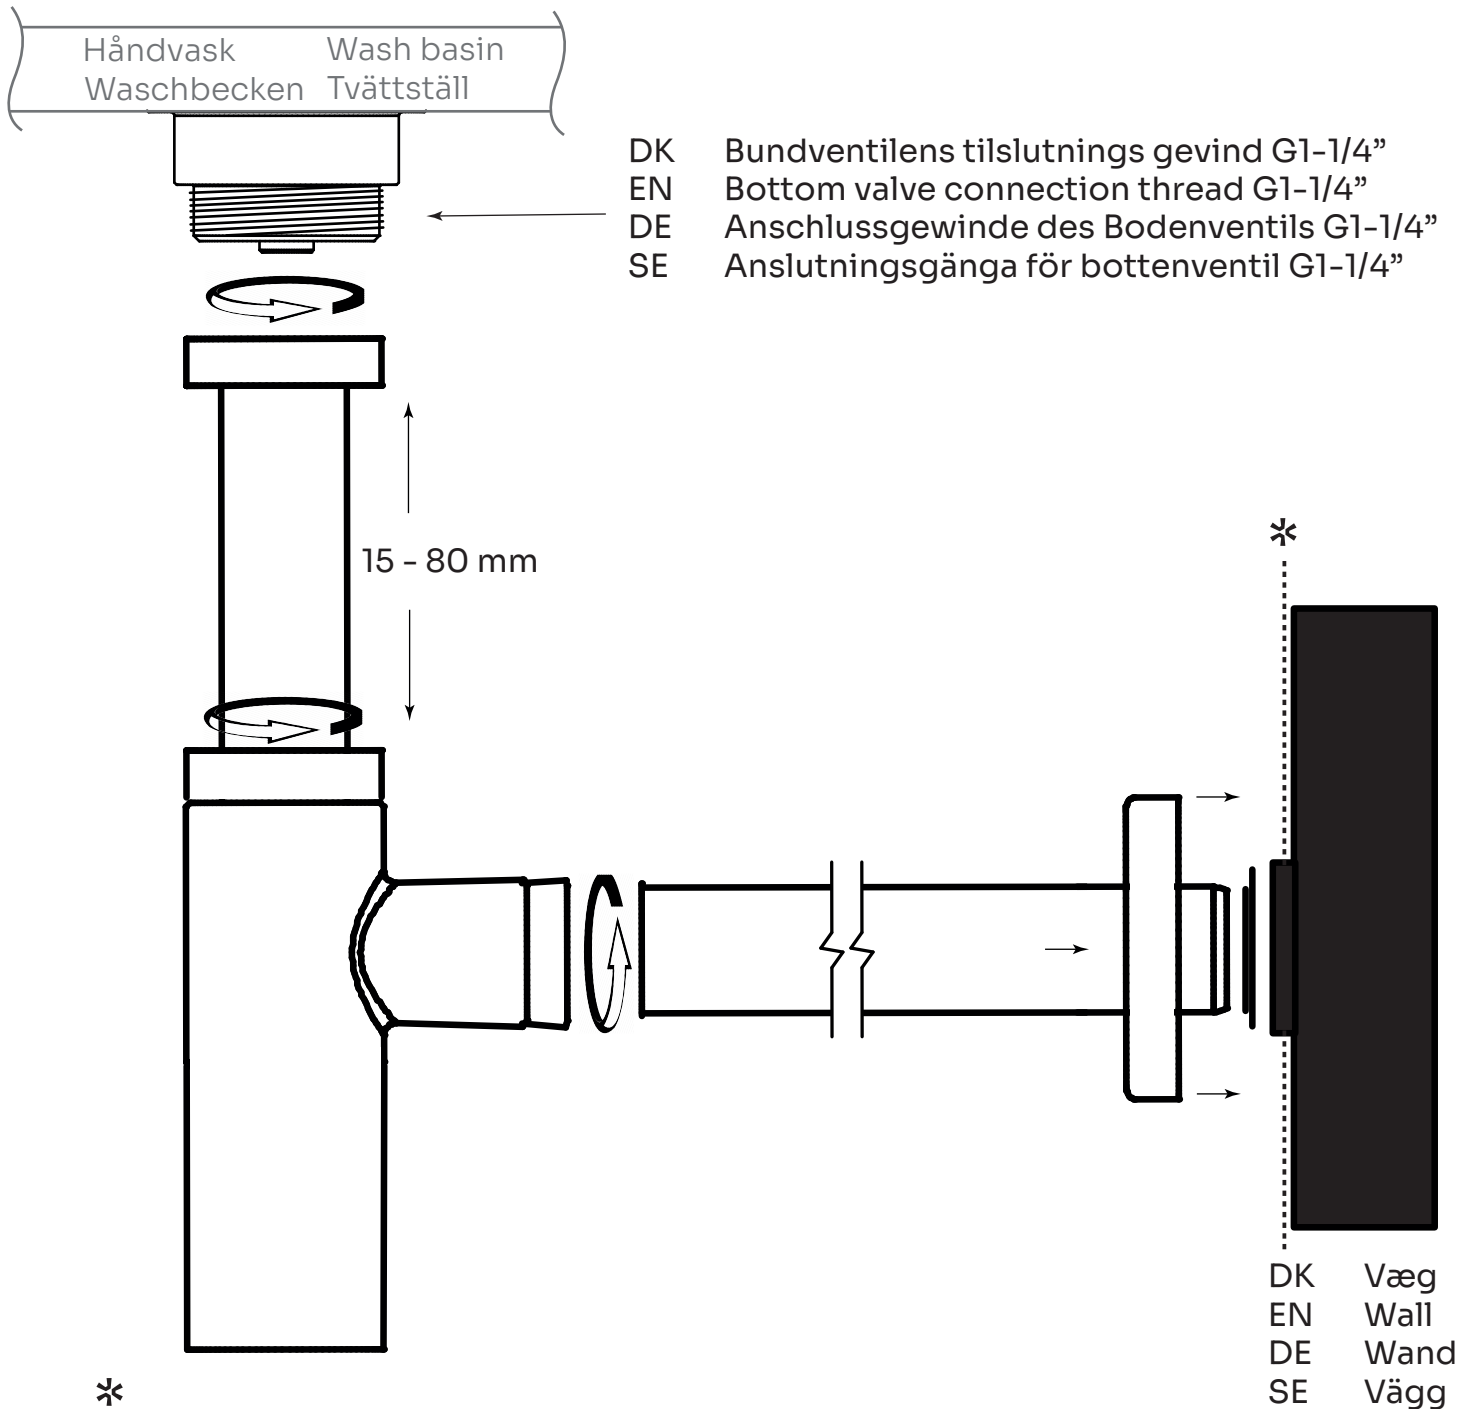

EDITION: 2024-03-14

LAVABO®

1. DK Indhold i pakken
 EN Contents of the package
 DE Inhalt des Pakets
 SE Innehållet i förpackningen

DK Vandlås med højde indstilleligt rør 15-80 mm
 EN Water trap with height adjustable pipe 15-80 mm
 DE Wasserfalle mit höhenverstellbarem Rohr 15-80 mm
 SE Vattenlås med höjjusterbart rör 15-80 mm

DK Rør Ø31,7 x 300 mm
 EN Pipe Ø31.7 x 300 mm
 DE Rohr Ø31,7 x 300 mm
 SE Rör Ø31,7 x 300 mm

DK Rosset Ø70 mm / ø31,7 mm x 10 mm
 EN Cover Ø70 mm / ø31,7 mm x 10 mm
 DE Abdeckkappe Ø70 mm / ø31,7 mm x 10 mm
 SE Täcklock Ø70 mm / ø31,7 mm x 10 mm

DK Gummipakning
 EN Rubber gasket
 DE Gummidichtung
 SE Gummipackning

2. DK Montering
 EN Installation
 DE Montage
 SE Montering

*

- DK Vådromssikring foretages ud fra branchebestemmelser.
 EN Wet room protection is carried out based on industry regulations.
 DE Der Feuchtraumschutz erfolgt nach branchenüblichen Vorschriften.
 SE Infästning och tätning ska ske enligt branschregler Säker Vatteninstallation.

EN Place a bucket under the water trap, put on rubber gloves and unscrew the bottom screw with a coin.

DE Stellen Sie einen Eimer unter die Wasserfalle, ziehen Sie Gummihandschuhe an und schrauben Sie die untere Schraube mit einer Münze heraus.