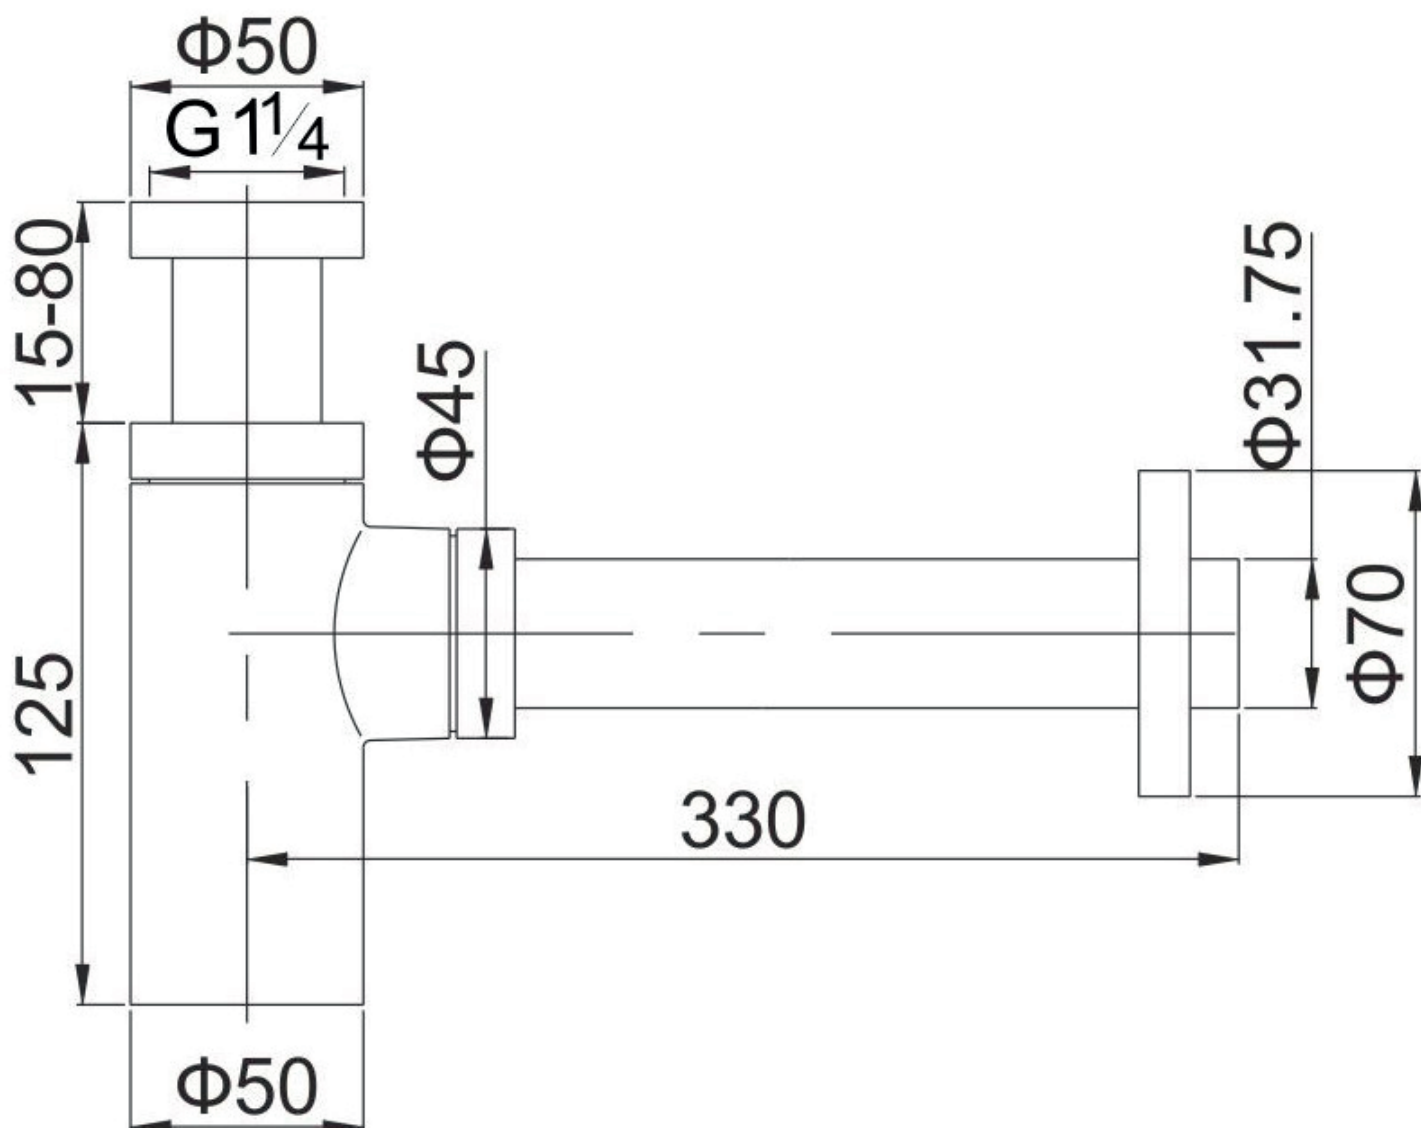

Luna

DK Monteringsvejledning
EN Installation instruction
DE Montageanleitung
SE Monteringsanvisning

Art. No: 57011, 57014, 57012, 14001, 57014BR,
VVS: 750071510, 750071505, 750071511, 750071520
RSK: 8124016, 8124017

EDITION: 2024-03-14

LAVABO®

1. DK Indhold i pakken
 EN Contents of the package
 DE Inhalt des Pakets
 SE Innehållet i förpackningen

DK Vandlås med højde indstilleligt rør 15-80 mm
 EN Water trap with height adjustable pipe 15-80 mm
 DE Wasserfalle mit höhenverstellbarem Rohr 15-80 mm
 SE Vattenlås med höjjusterbart rör 15-80 mm

DK Rør Ø31,7 x 300 mm
 EN Pipe Ø31.7 x 300 mm
 DE Rohr Ø31,7 x 300 mm
 SE Rör Ø31,7 x 300 mm

DK Rosset Ø70 mm / ø31,7 mm x 10 mm
 EN Cover Ø70 mm / ø31,7 mm x 10 mm
 DE Abdeckkappe Ø70 mm / ø31,7 mm x 10 mm
 SE Täcklock Ø70 mm / ø31,7 mm x 10 mm